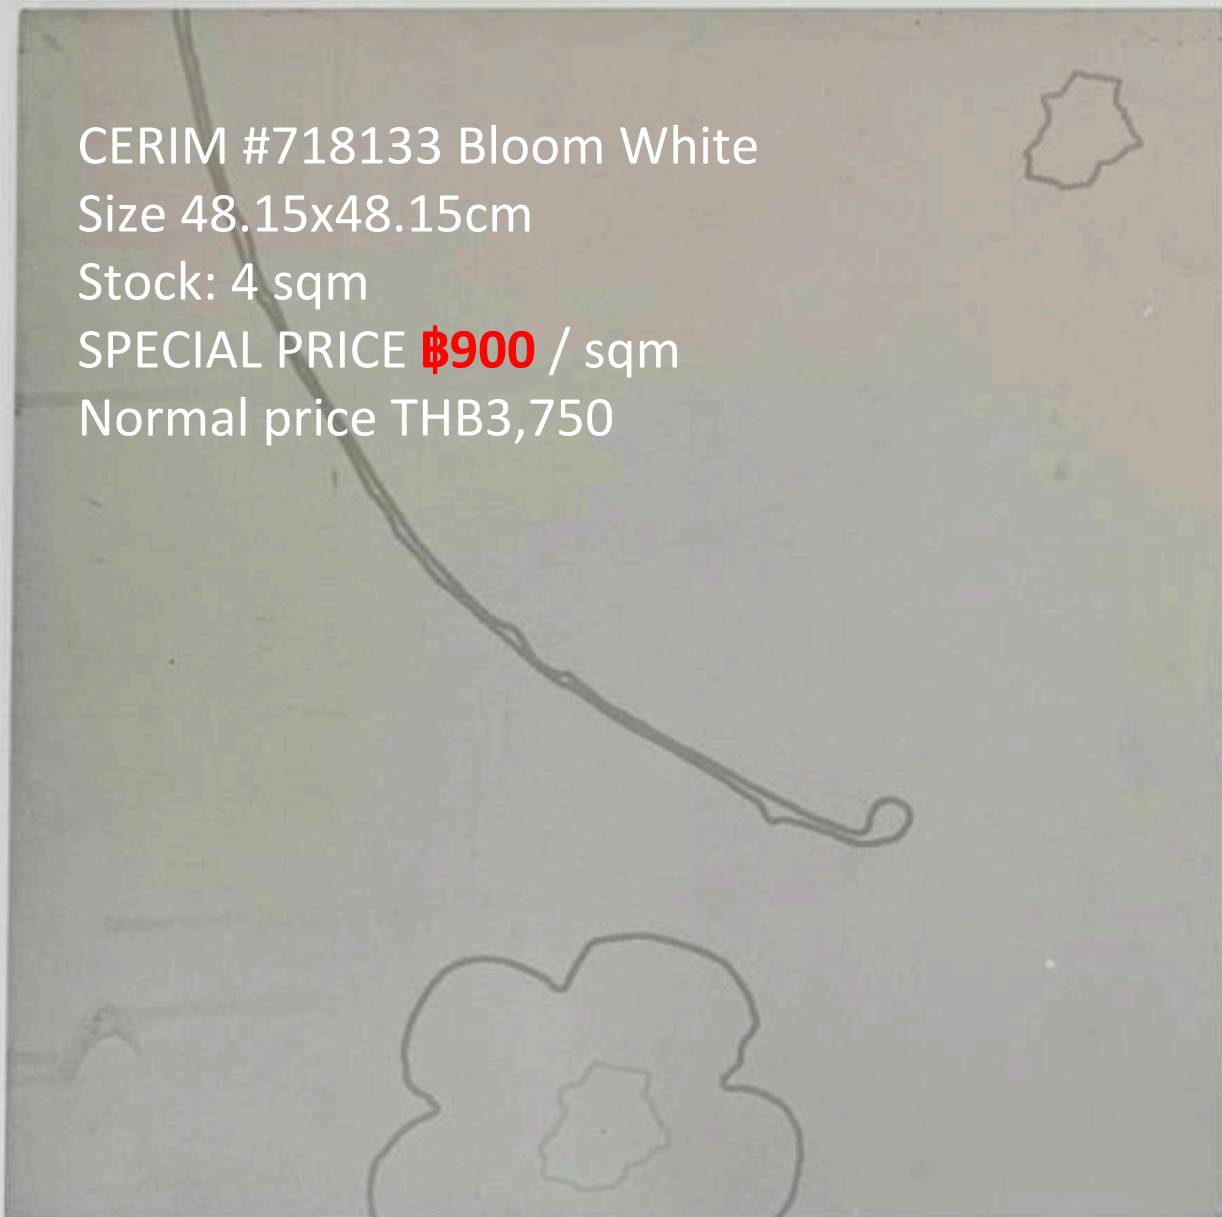

IRIS #718029 Size 40x40cm
Stock: 35 sqm
SPECIAL PRICE **฿900** / sqm
Normal price THB3,750

CERIM #718133 Bloom White

Size 48.15x48.15cm

Stock: 4 sqm

SPECIAL PRICE **฿900** / sqm

Normal price THB3,750

CERIM #718136 Bloom Tobacco